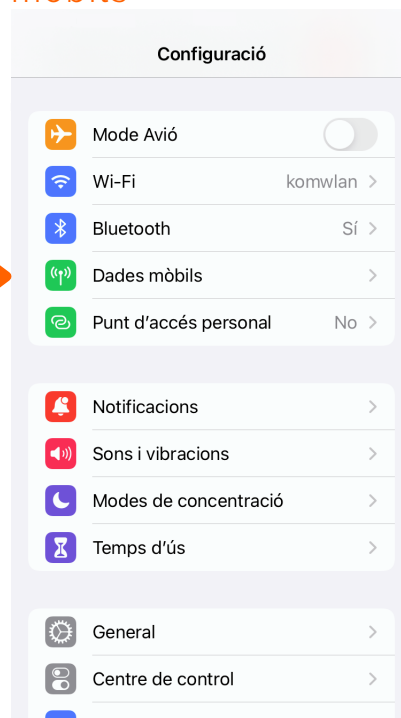

## 1 | Obre la Configuració del telèfon

## 2 | Accedeix a Dades mòbils