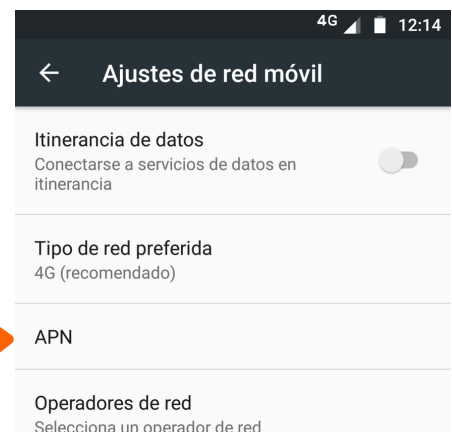

CONFIGURACIÓ APN ANDROID

1 | Accedeix a **Configuració**

2 | A la pantalla de Configuració, selecciona l'opció **Més**

3 | Selecciona **Xarxes Mòbils**

4 | Dins de Configuració de Xarxes Mòbils, selecciona **APN** o **Noms de punts d'accés** o **Access Point Name**

5| Un cop a APN, selecciona el símbol de +

6| A Editar punt d'accés, s'han d'editar els següents paràmetres:

- Nom: **GRN**
- APN: **inet.es** ⚠ És un punt
- Tipus d'APN: **default**

7| Finalment **Guardar** els canvis