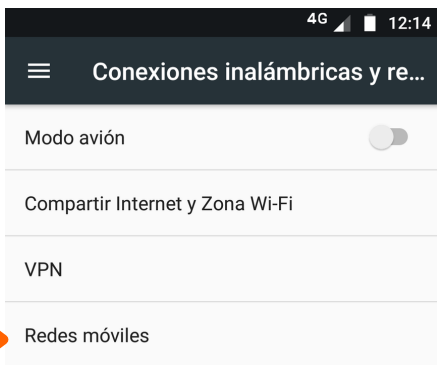

CONFIGURACIÓ APN ANDROID

1 | Accedeix a **Configuració**

2 | A la pantalla de Configuració, selecciona l'opció **Més**

3 | Selecciona **Xarxes Mòbils**

4 | Dins de Configuració de Xarxes Mòbils, selecciona **APN** o **Noms de punts d'accés** o **Access Point Name**

5| Un cop a APN, selecciona el símbol de +

6| A Editar punt d'accés, s'han d'editar els següents paràmetres:

- Nom: **GRN**
- APN: **inet.es** ⚠ És un punt
- Tipus d'APN: **default**

7| Finalment **Guardar** els canvis