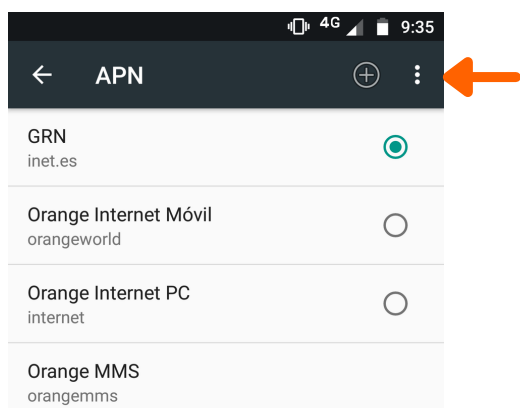

CONFIGURACIÓ APN ANDROID

1 | Accedeix a **Configuració**

2 | A la pantalla de Configuració, selecciona l'opció **Més**

3 | Selecciona **Xarxes Mòbils**

4 | Dins de Configuració de Xarxes Mòbils, selecciona **APN** o **Noms de punts d'accés** o **Access Point Name**

5| Un cop a APN, selecciona el símbol de +

6| A Editar punt d'accés, s'han d'editar els següents paràmetres:

- Nom: **GRN**
- APN: **inet.es** ⚠ És un punt
- Tipus d'APN: **default**

7| Finalment **Guardar** els canvis